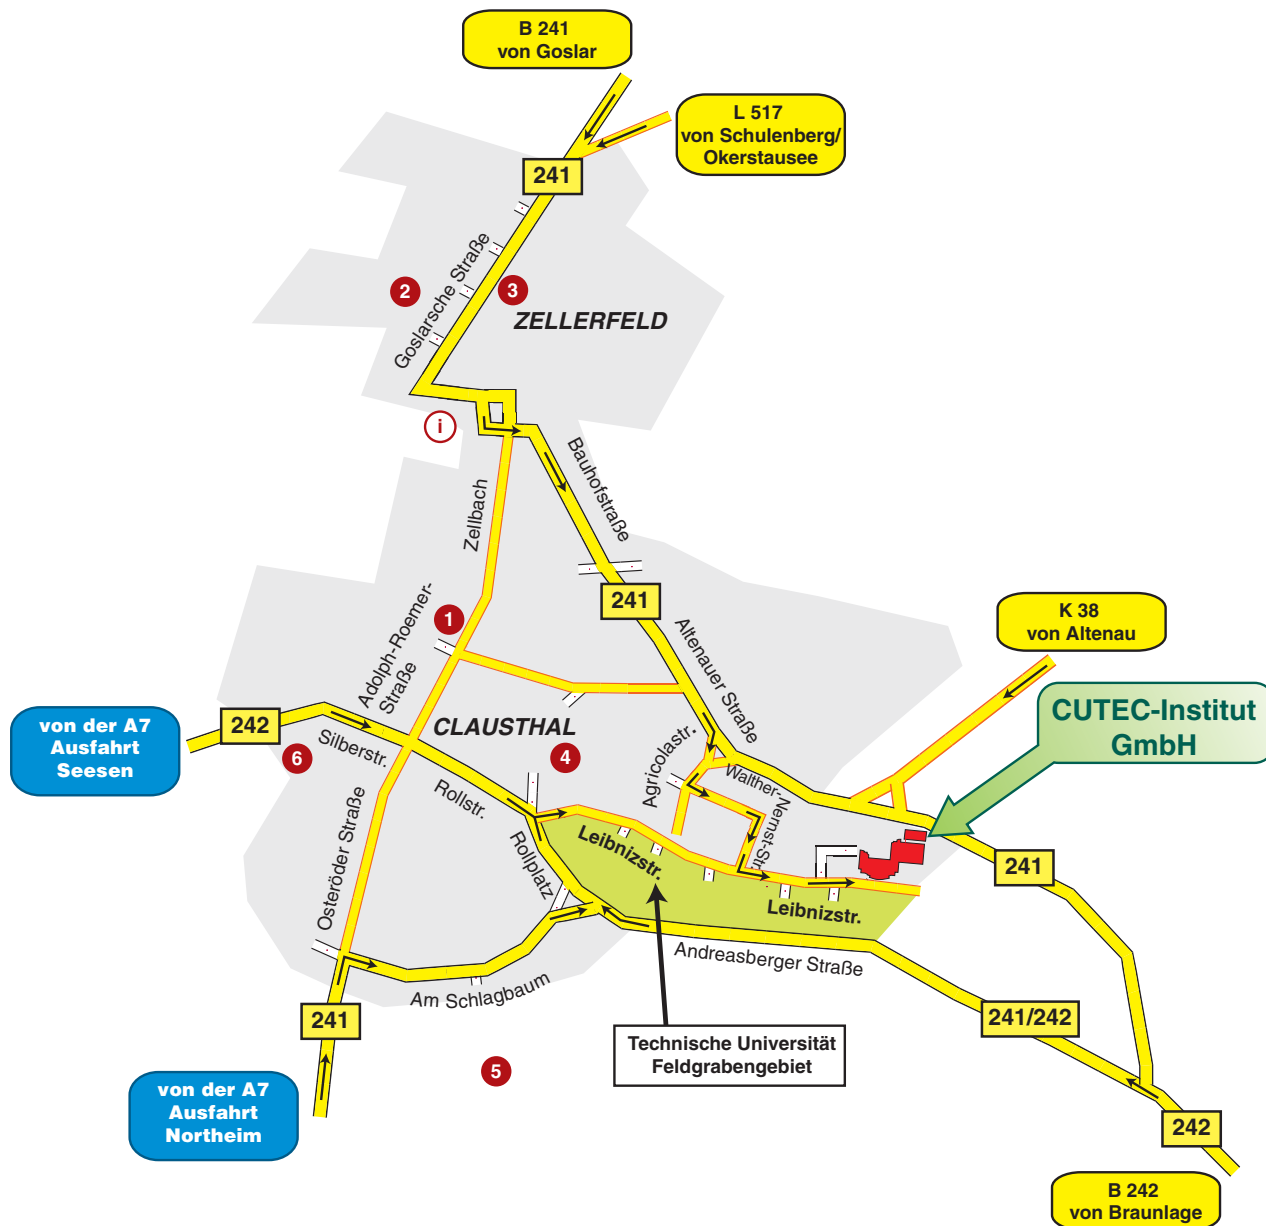

Anfahrt In Clausthal-Zellerfeld

- i Tourist-Information Clausthal-Zellerfeld · Alter Bahnhof 5 · Tel. 05323 81024 · Fax 05323 83962
- 1 Hotel Goldene Krone · Kronenplatz 3 · Tel. 05323 930-0
- 2 Parkhotel Calvör · Treuerstr. 6 · Tel. 05323 950-0 · Fax 05323 950-222
- 3 Harzhotel „Der kleine Prinz“ · Goslarsche Str. 20 · Tel. 05323 9661-0
- 4 Hotel Friese · Burgstätter Str. 2 · Tel. 05323 9381-0
- 5 Waldhotel Pixhaier Mühle · An der Pixhaier Mühle 1 · Tel. 05323 2215 + 93800 · Fax 05323 938015
- 6 Pension am Hexenturm · Teichdamm 9 · Tel. 05323 1330